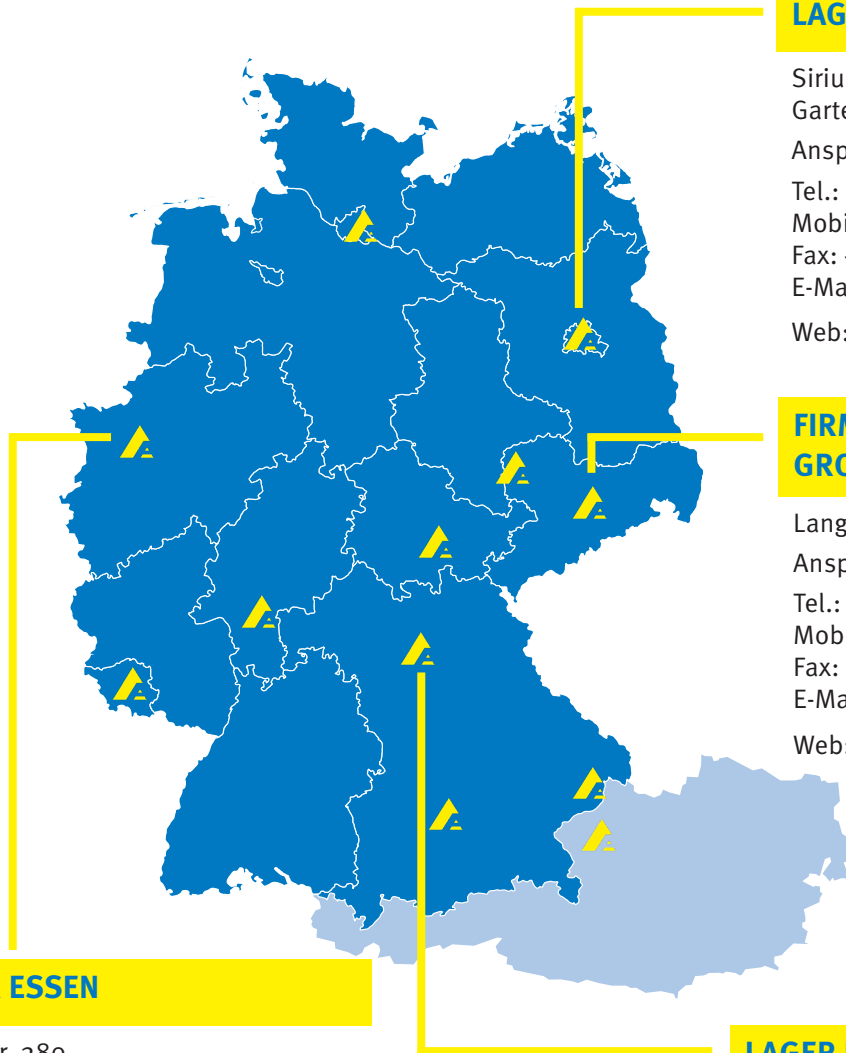

MIETSTANDORTE FAHRGERÜSTE

Unsere ALFIX Fahrgerüste können Sie an folgenden Lagerstandorten mieten:

LAGER BERLIN

Sirius Businesspark,
Gartenfelder Str. 29-37, 13599 Berlin
Ansprechpartner: Andreas Müller
Tel.: +49 30 64905275
Mobil: +49 172 3611556
Fax: +49 30 64905282
E-Mail: a.mueller@alfix-systems.com
Web: berlin.alfix-systems.com